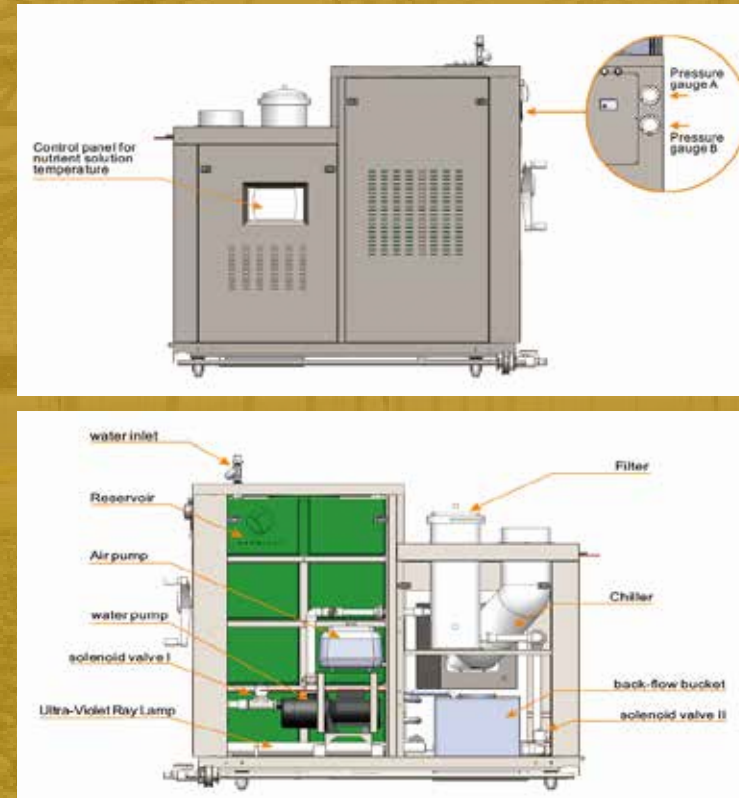

استشارات
Istcharat

شركة المشروعات المطورة لخدمات الأعمال

Singaporean Technology to be Deployed in Ksa

Fertigation, Water
Quality & Irrigation
Control