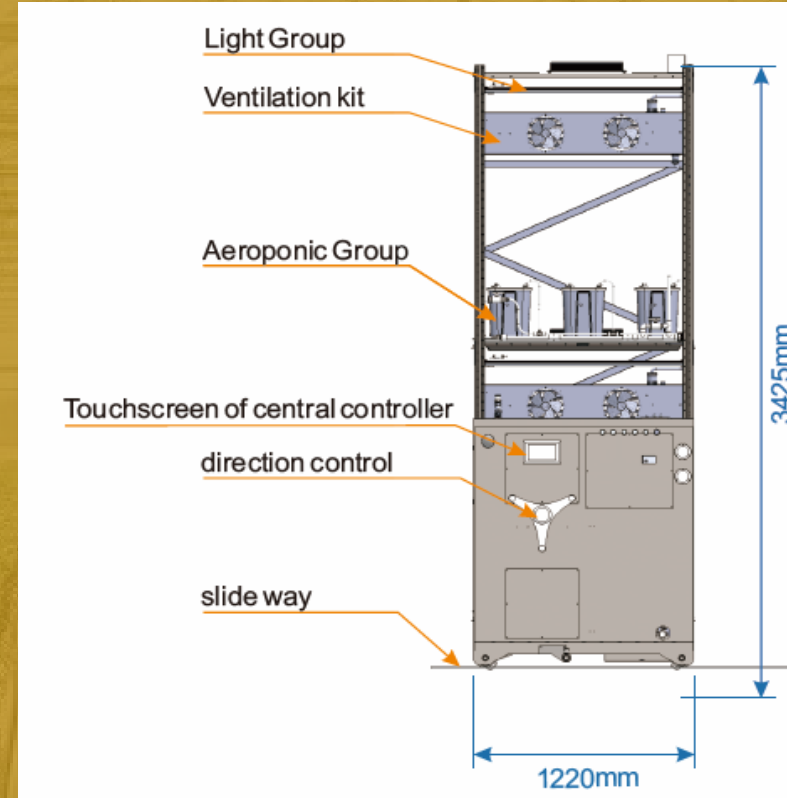

التقنية السنغافورية التي سيتم نشرها في المملكة العربية السعودية

التسميد وجودة
المياه ومراقبة الري