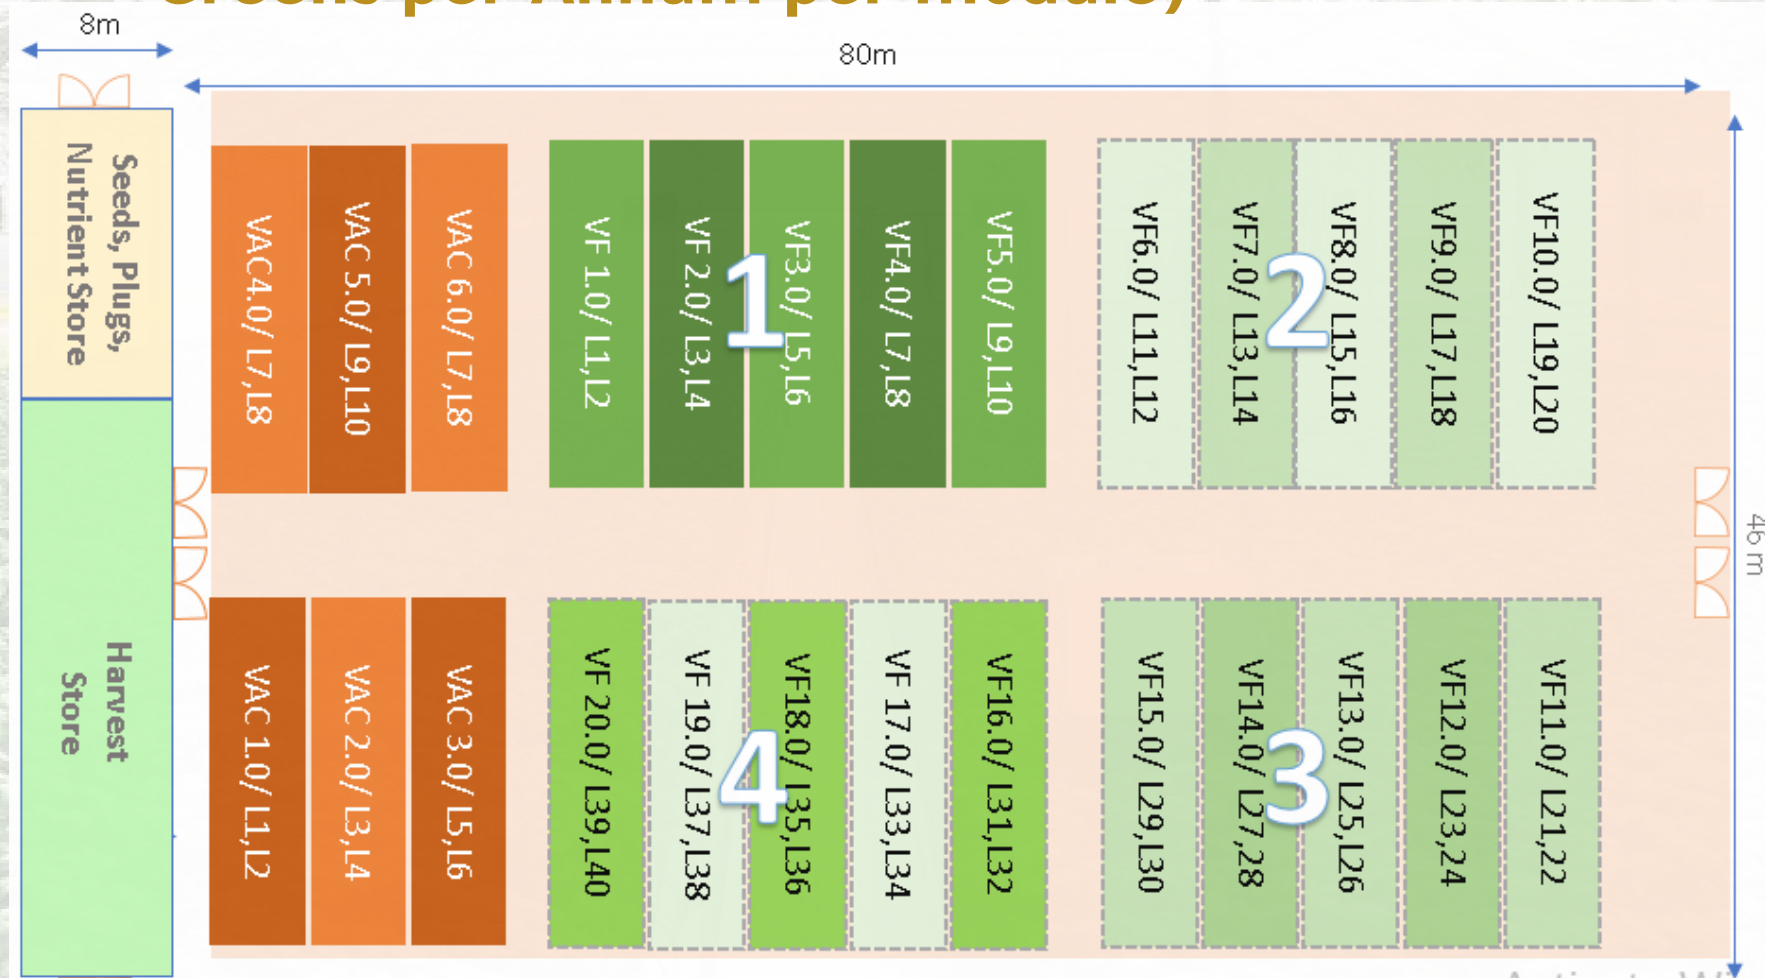

Singaporean Technology to be Deployed in Ksa

التقنية السنغافورية التي سيتم نشرها في المملكة العربية السعودية

**Modular Mega Farm
(double decks)**

**Level 1
4,048sqm**

**Large Scale Urban Farm (648Mt Leafy
Greens per Annum per module)**

**الوحدات المكونة
للمزرعة الضخمة
(ثنائية الطوابق)**