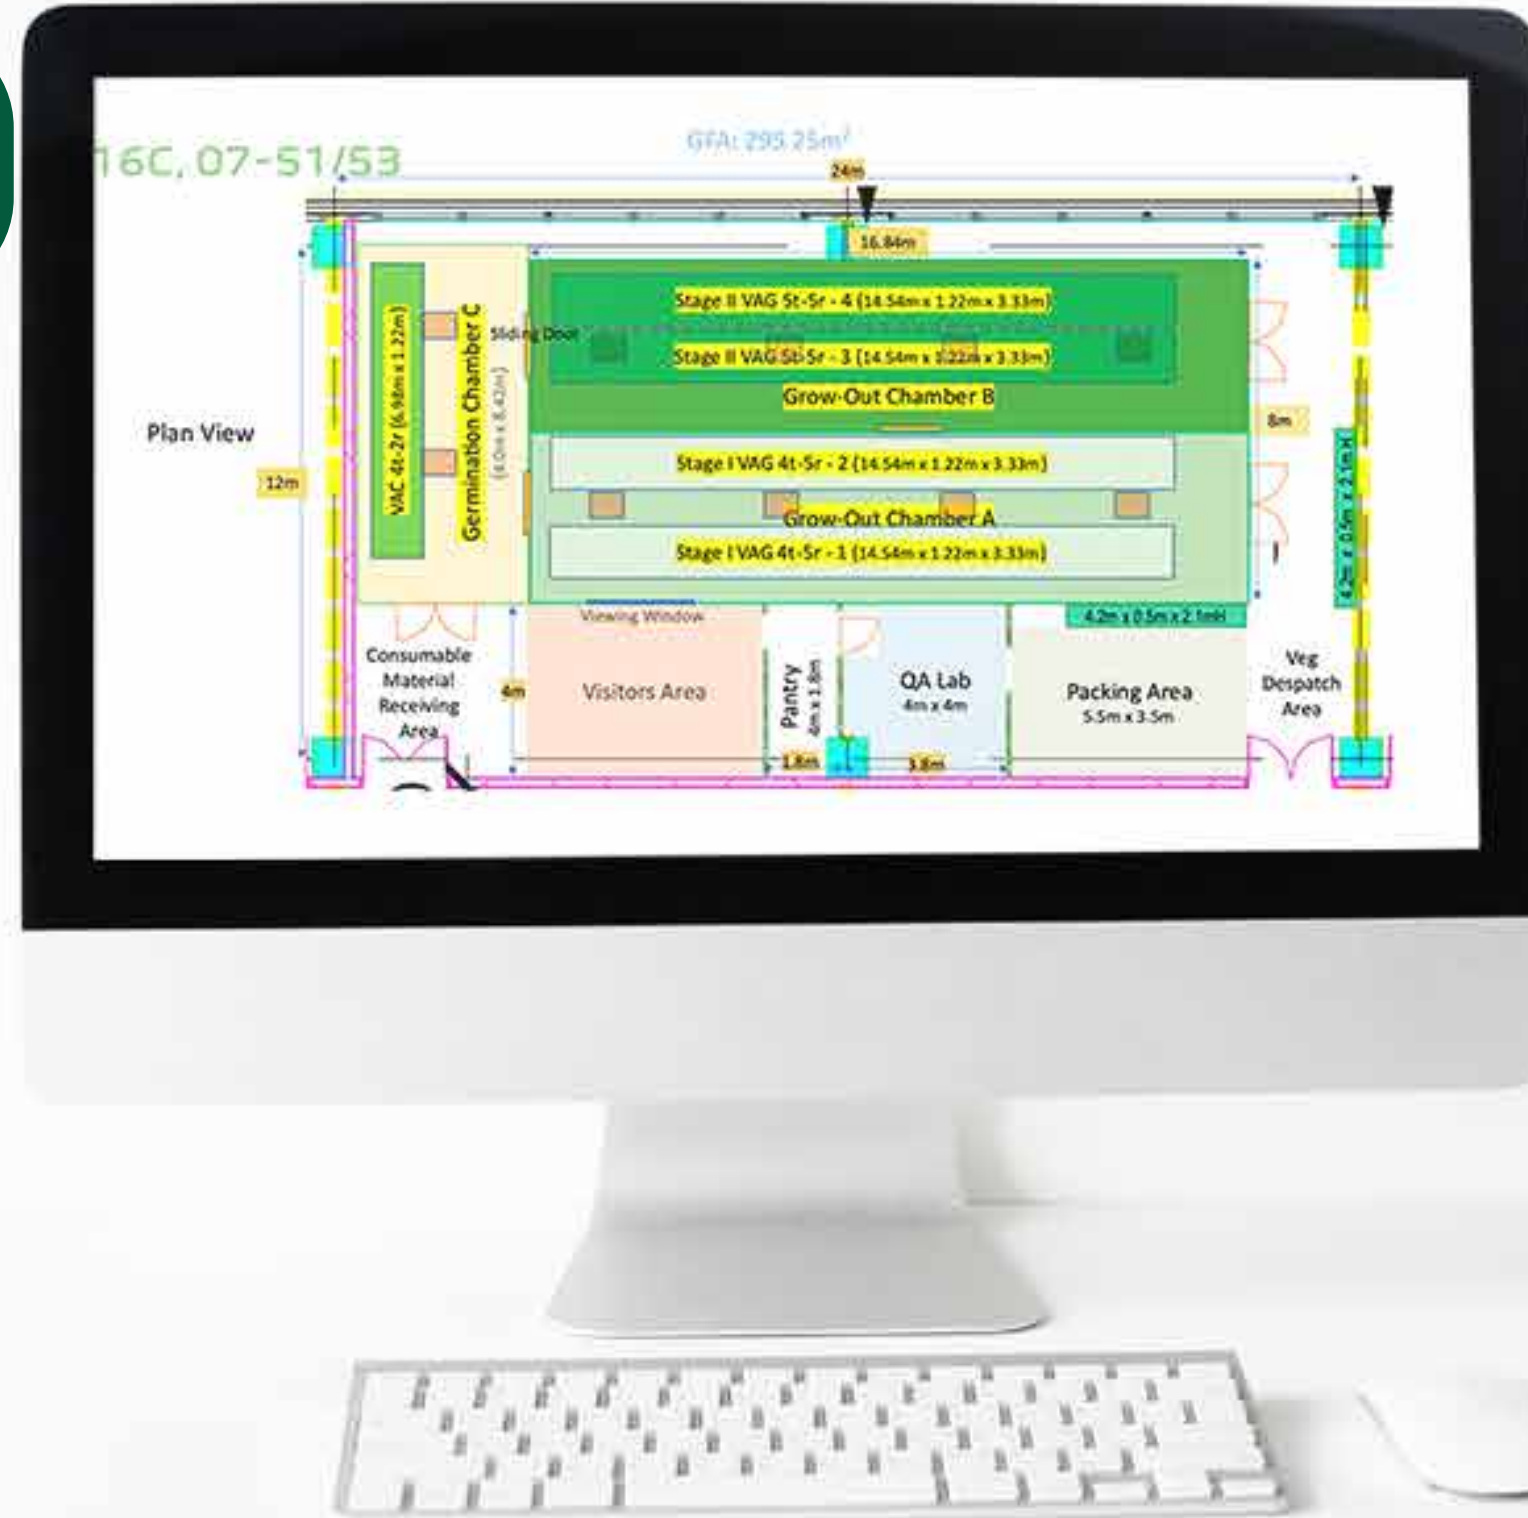

نماذج المزارع

أول مزرعة سريرية

استشارات
Istcharat

شركة المشروعات المطورة لخدمات الأعمال

Singaporean Technology
to be Deployed in Ksa

First Test Bed Farm
Layout

التقنية السنغافورية التي سيتم نشرها
في المملكة العربية السعودية

مخطط المزرعة السريرية

استشارات
Istcharat

شركة المشروعات المطورة لخدمات الأعمال

Singaporean Technology to be Deployed in Ksa

High Performance Aeroponic Flexible Farming Technology

التقنية السنغافورية التي سيتم نشرها
في المملكة العربية السعودية