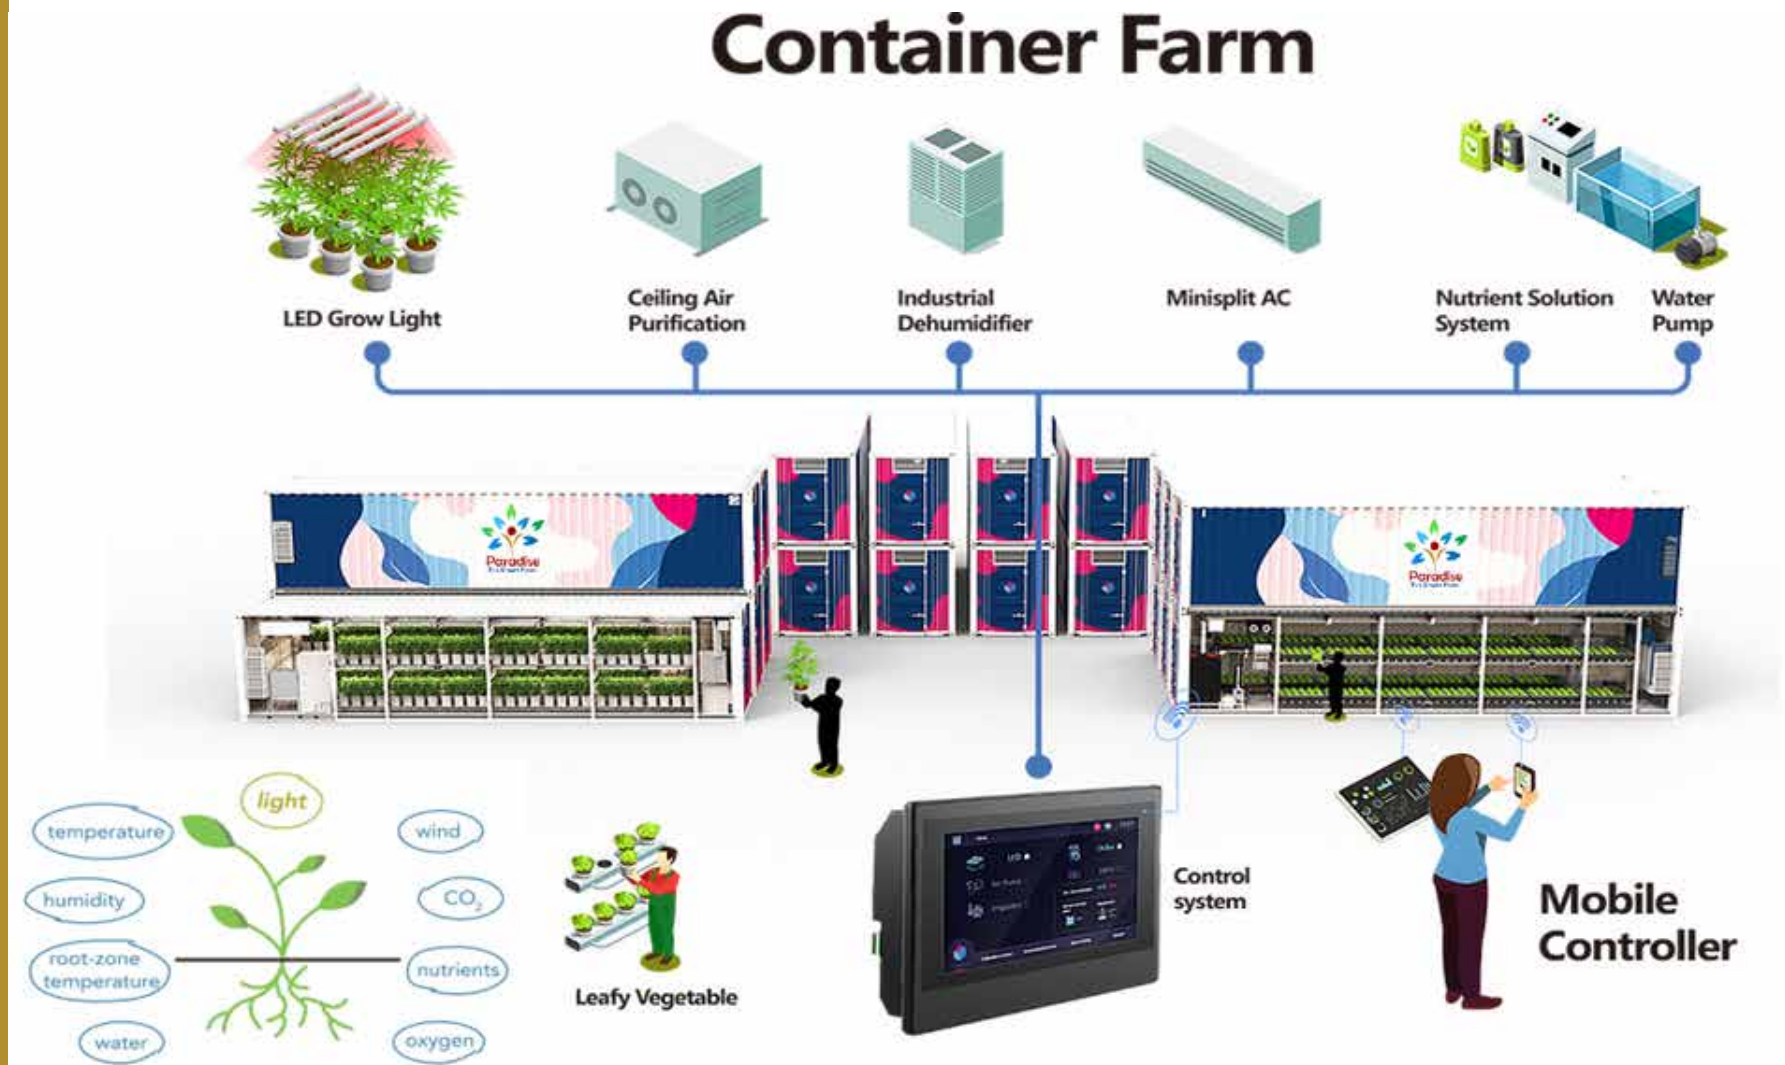

التقنية السنغافورية التي سيتم نشرها
في المملكة العربية السعودية

إستشارات
Istcharat

شركة المشروعات المطورة لخدمات الأعمال

Singaporean Technology to be Deployed in Ksa

تحقيق اللامركزية في إنترنت الأشياء
نظام المعلومات الزراعية المتصلة

Decentralize IoT
Connected Farming
Information System

شركة المشروعات المطورة لخدمات الأعمال س.ت ١٠٩٠٩٦٦٨

التقنية السنغافورية التي سيتم نشرها في المملكة العربية السعودية

Singaporean Technology to be Deployed in Ksa