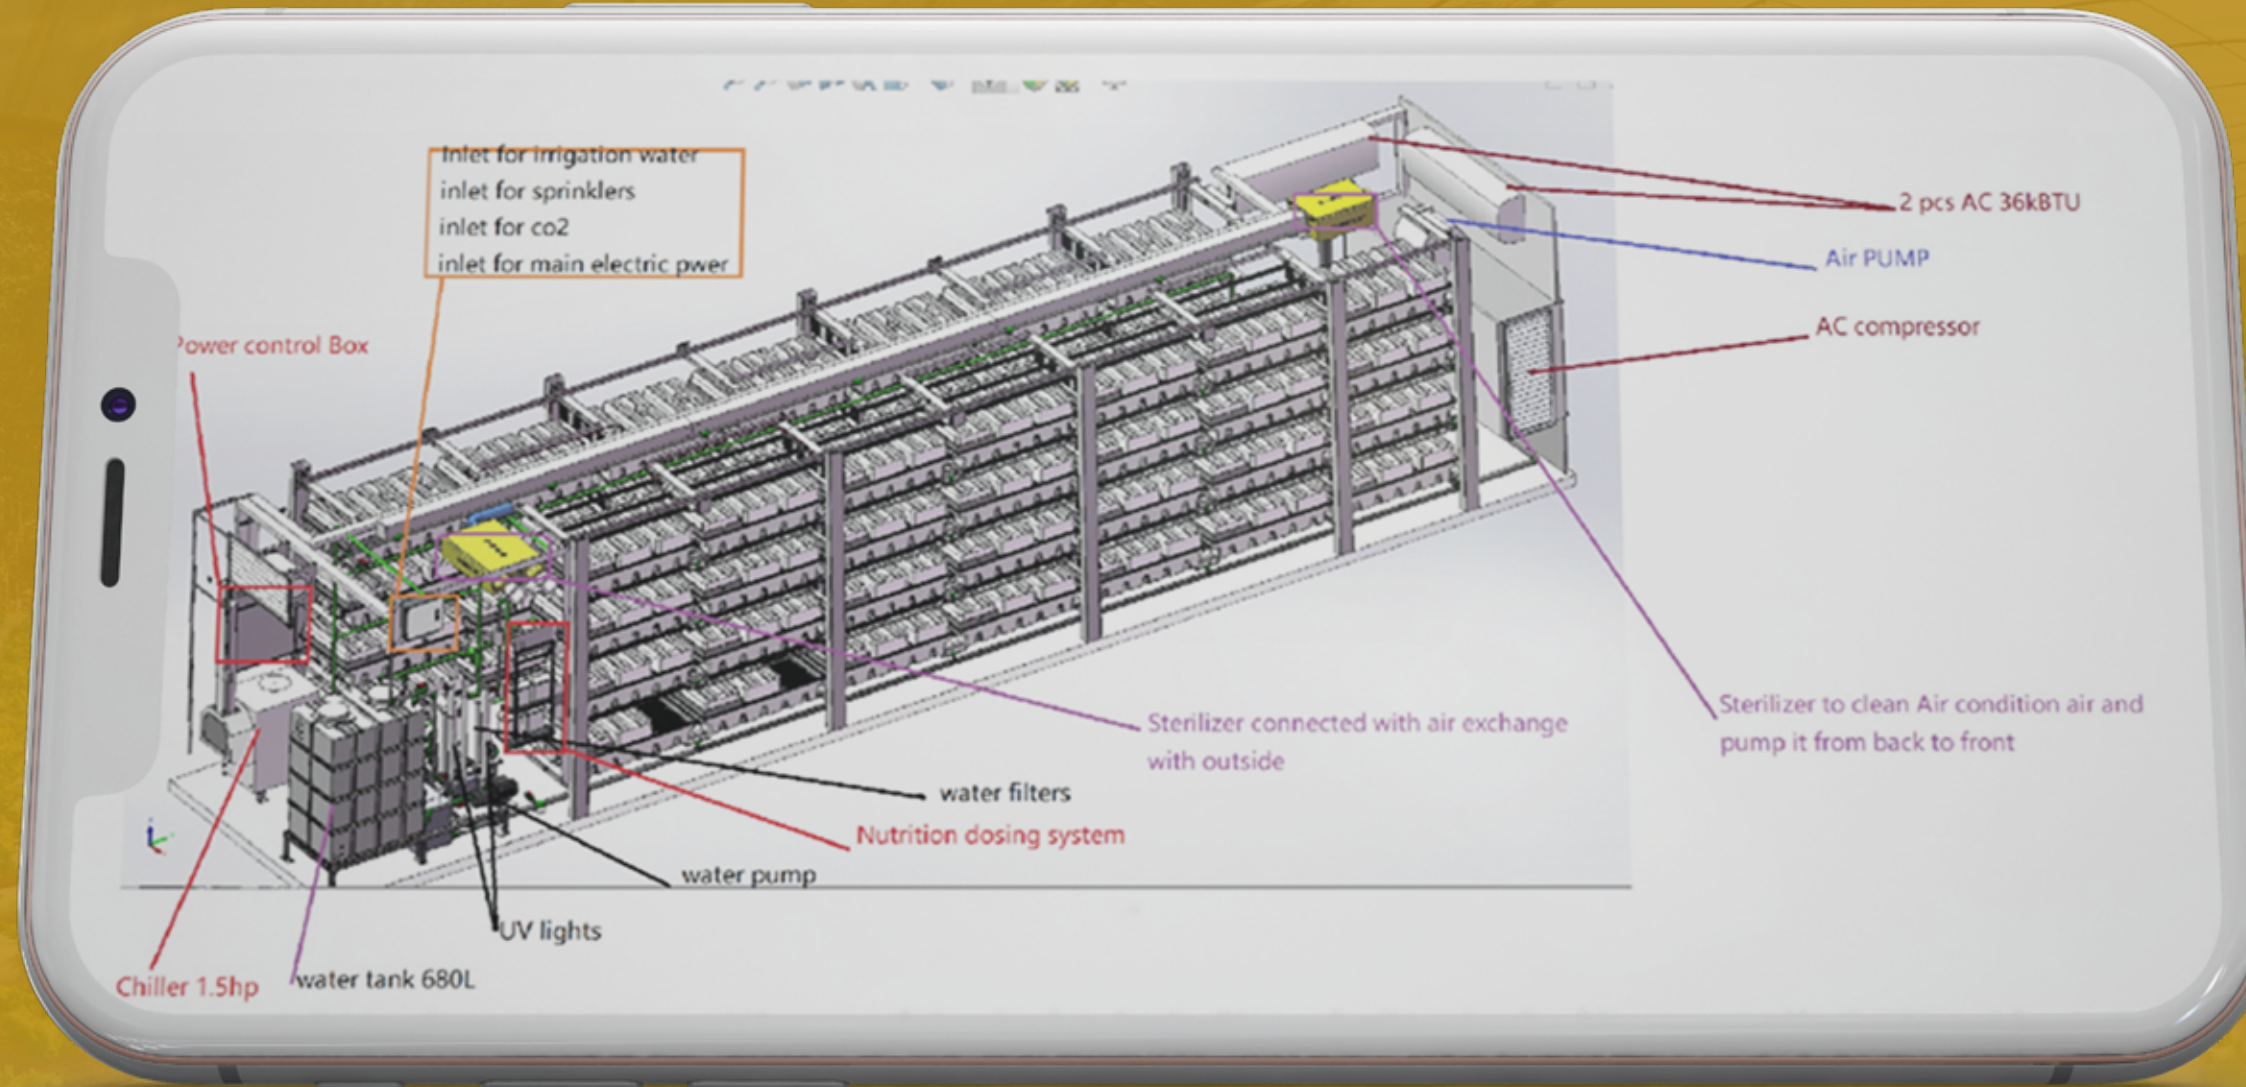

**مزرعة الحاويات
الذكية مناخيا**

استشارات
Istcharat

شركة المشروعات المطورة لخدمات الأعمال

Singaporean Technology to be Deployed in Ksa

Climate Smart Container Farm

التقنية السنغافورية التي سيتم نشرها
في المملكة العربية السعودية

مزرعة الحاويات
الذكية مناخيا

إستشارات
Istcharat

شركة المشروعات المطورة لخدمات الأعمال

Singaporean Technology to be Deployed in Ksa

Functional Description

التقنية السنغافورية التي سيتم نشرها
في المملكة العربية السعودية

وصف المكونات الرئيسية للمزرعة الذكية

استشارات
Istcharat

شركة المشروعات المطورة لخدمات الأعمال

Singaporean Technology
to be Deployed in Ksa

Climate Smart Growth Chamber

التقنية السنغافورية التي سيتم نشرها
في المملكة العربية السعودية

غرفة النمو الذكي مناخيا

شركة المشروعات المطورة لخدمات الأعمال س.ت ١٠٩٠٩٦٦٨

استشارات
Istcharat

شركة المشروعات المطورة لخدمات الأعمال

Singaporean Technology to be Deployed in Ksa

**Pics: stages of creating
a smart farm**