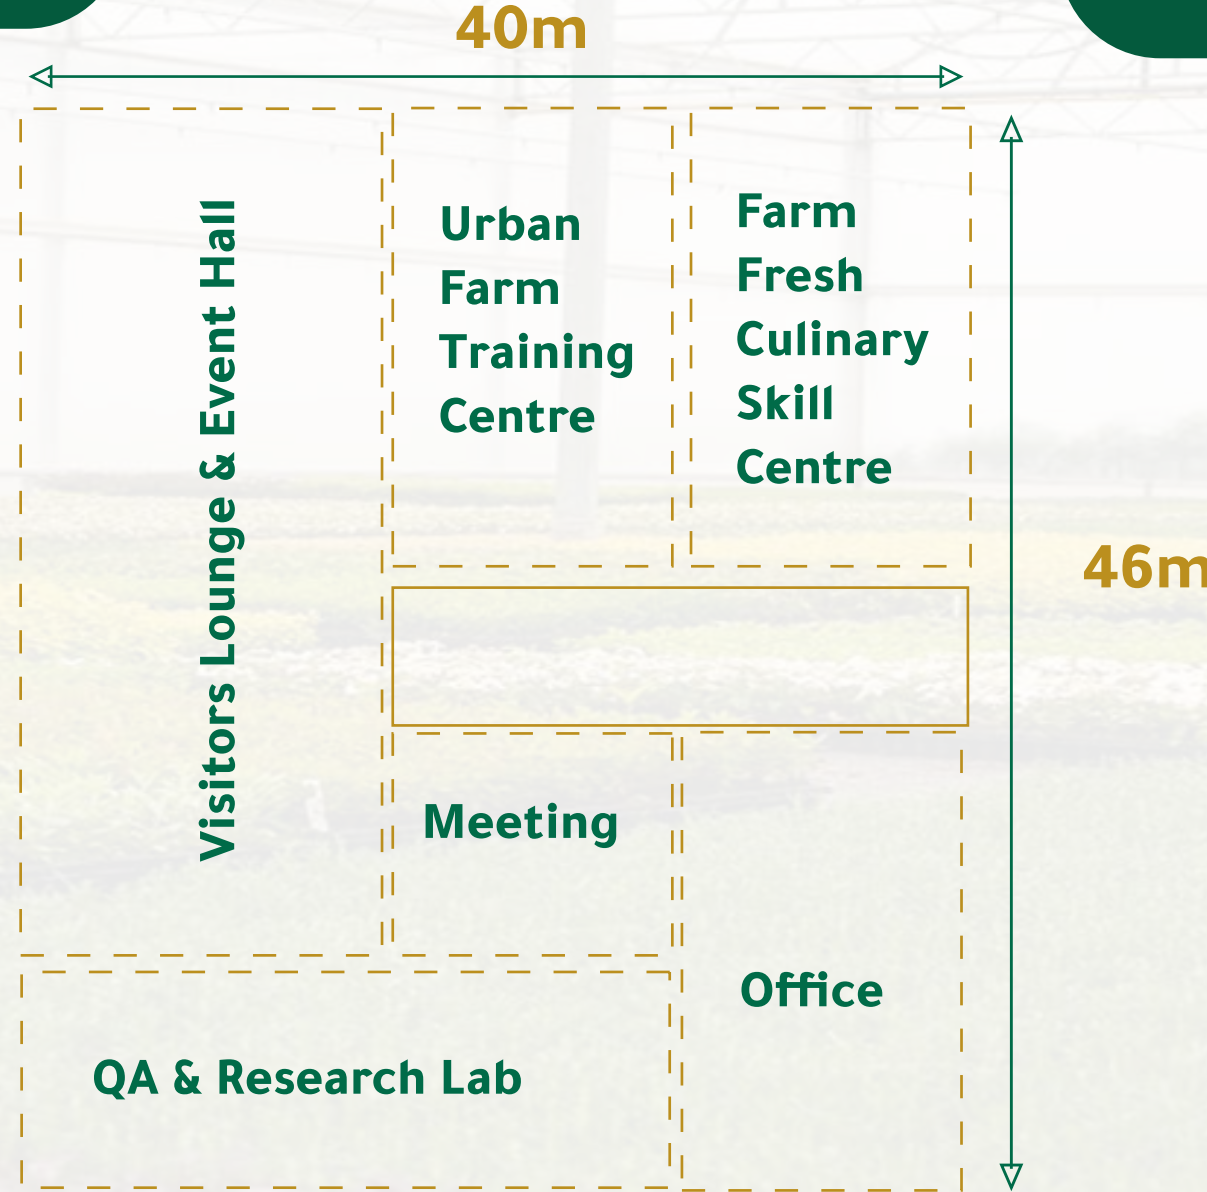

Singaporean Technology to be Deployed in Ksa

Modular Mega Farm (double decks)

التقنية السنغافورية التي سيتم نشرها
في المملكة العربية السعودية

الوحدات المكونة للمزرعة
الضخمة (ثنائية الطوابق)